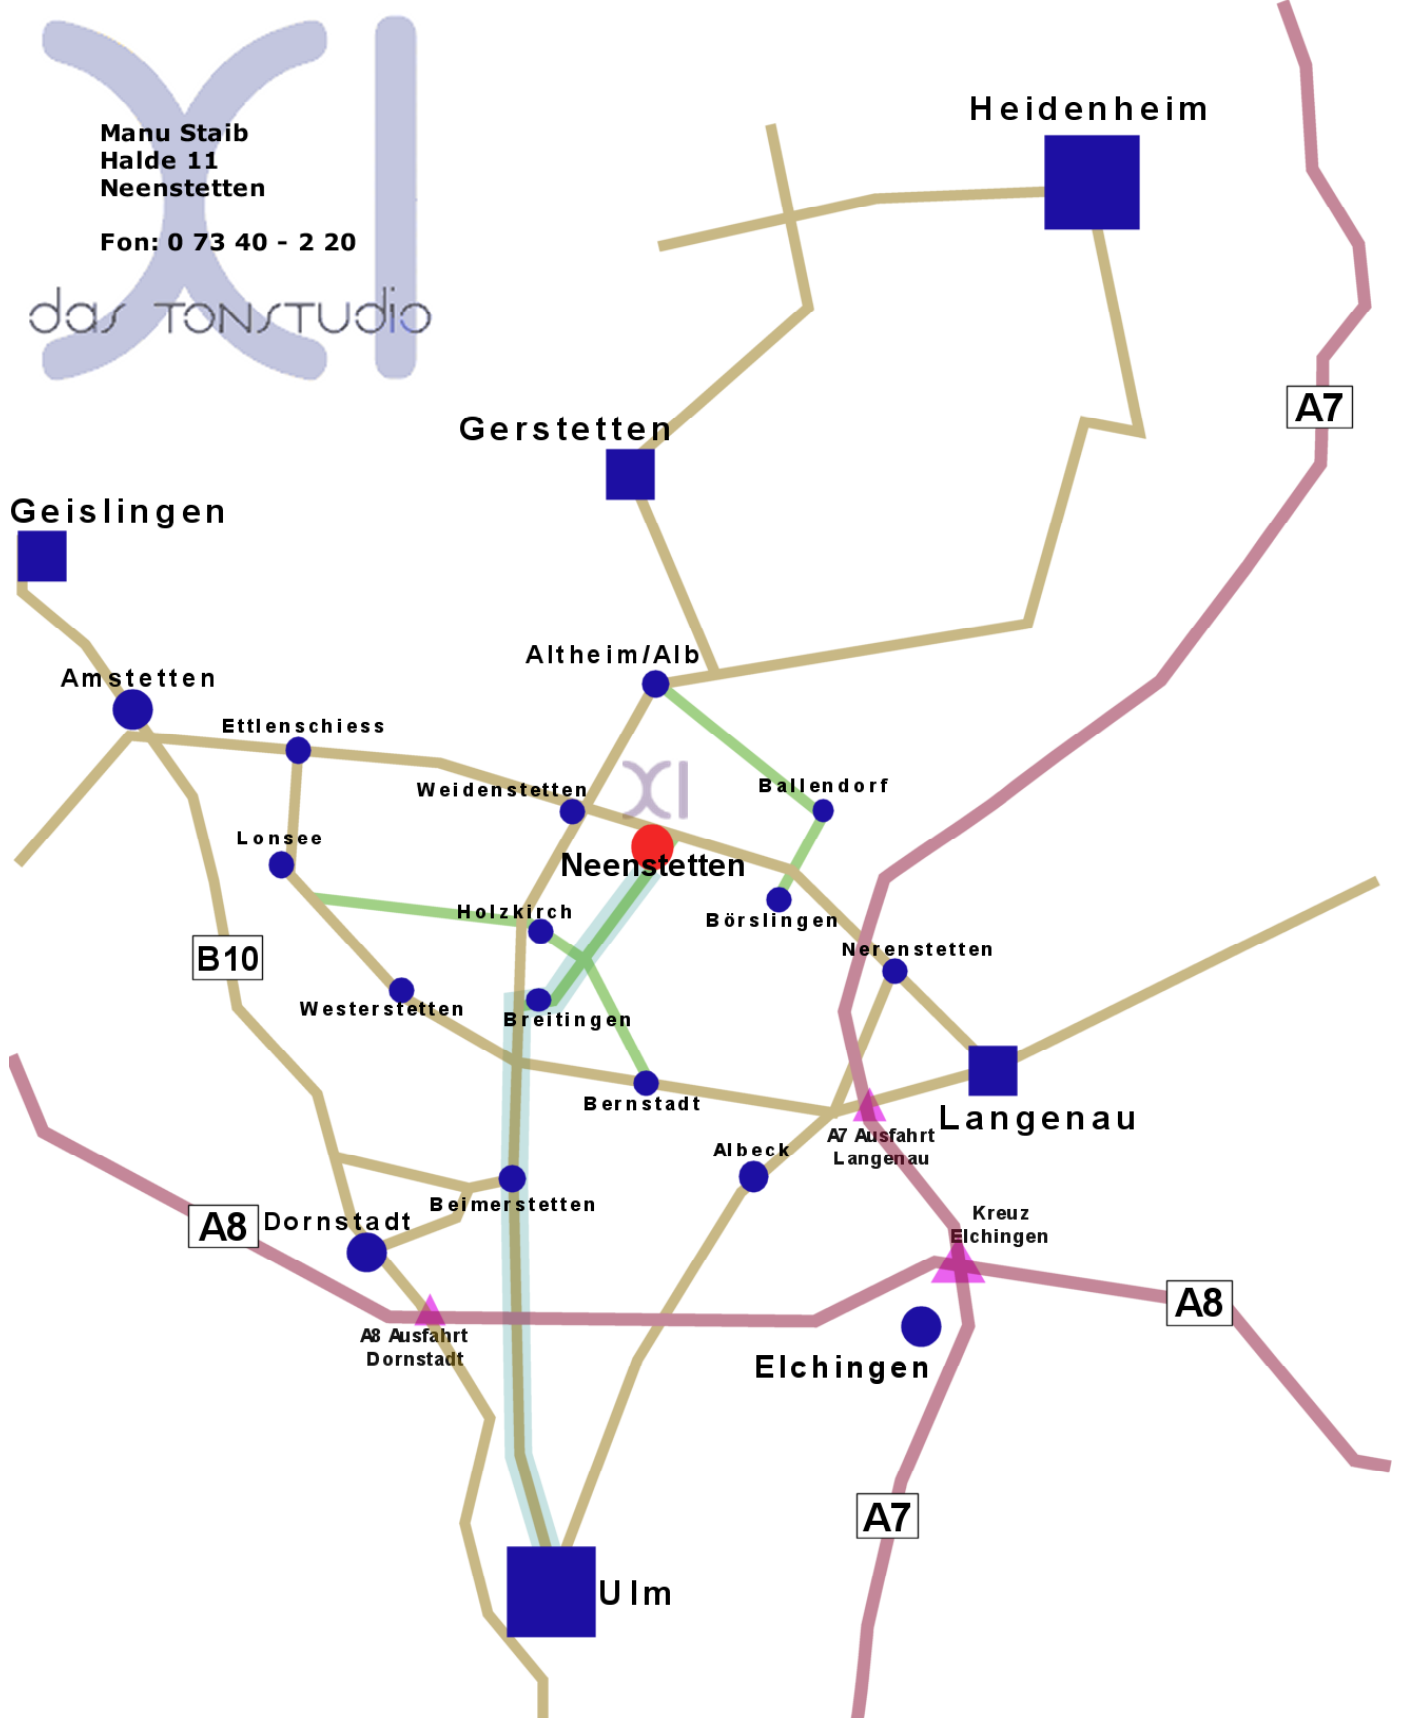

Manu Staib
Halde 11
Neenstetten

Fon: 0 73 40 - 2 20

das TONSTUDIO

von Ulm/A8 Ausfahrt Dornstadt

Ulm Nord - Jungingen - Beimerstetten

Beimerstetten Richtung Gerstetten,

bei Breitingen rechts nach Neenstetten ab (ausgeschildert)

in Neenstetten der Hauptstraße folgen, vorbei an Hüle, Kirche, Tankstelle

nach der Tankstelle die zweite Möglichkeit rechts in die Halde/Sonnenhalde

auf der unteren Straße das zweitletzte Haus links

Parkmöglichkeit auf dem Schotterplatz gegenüber