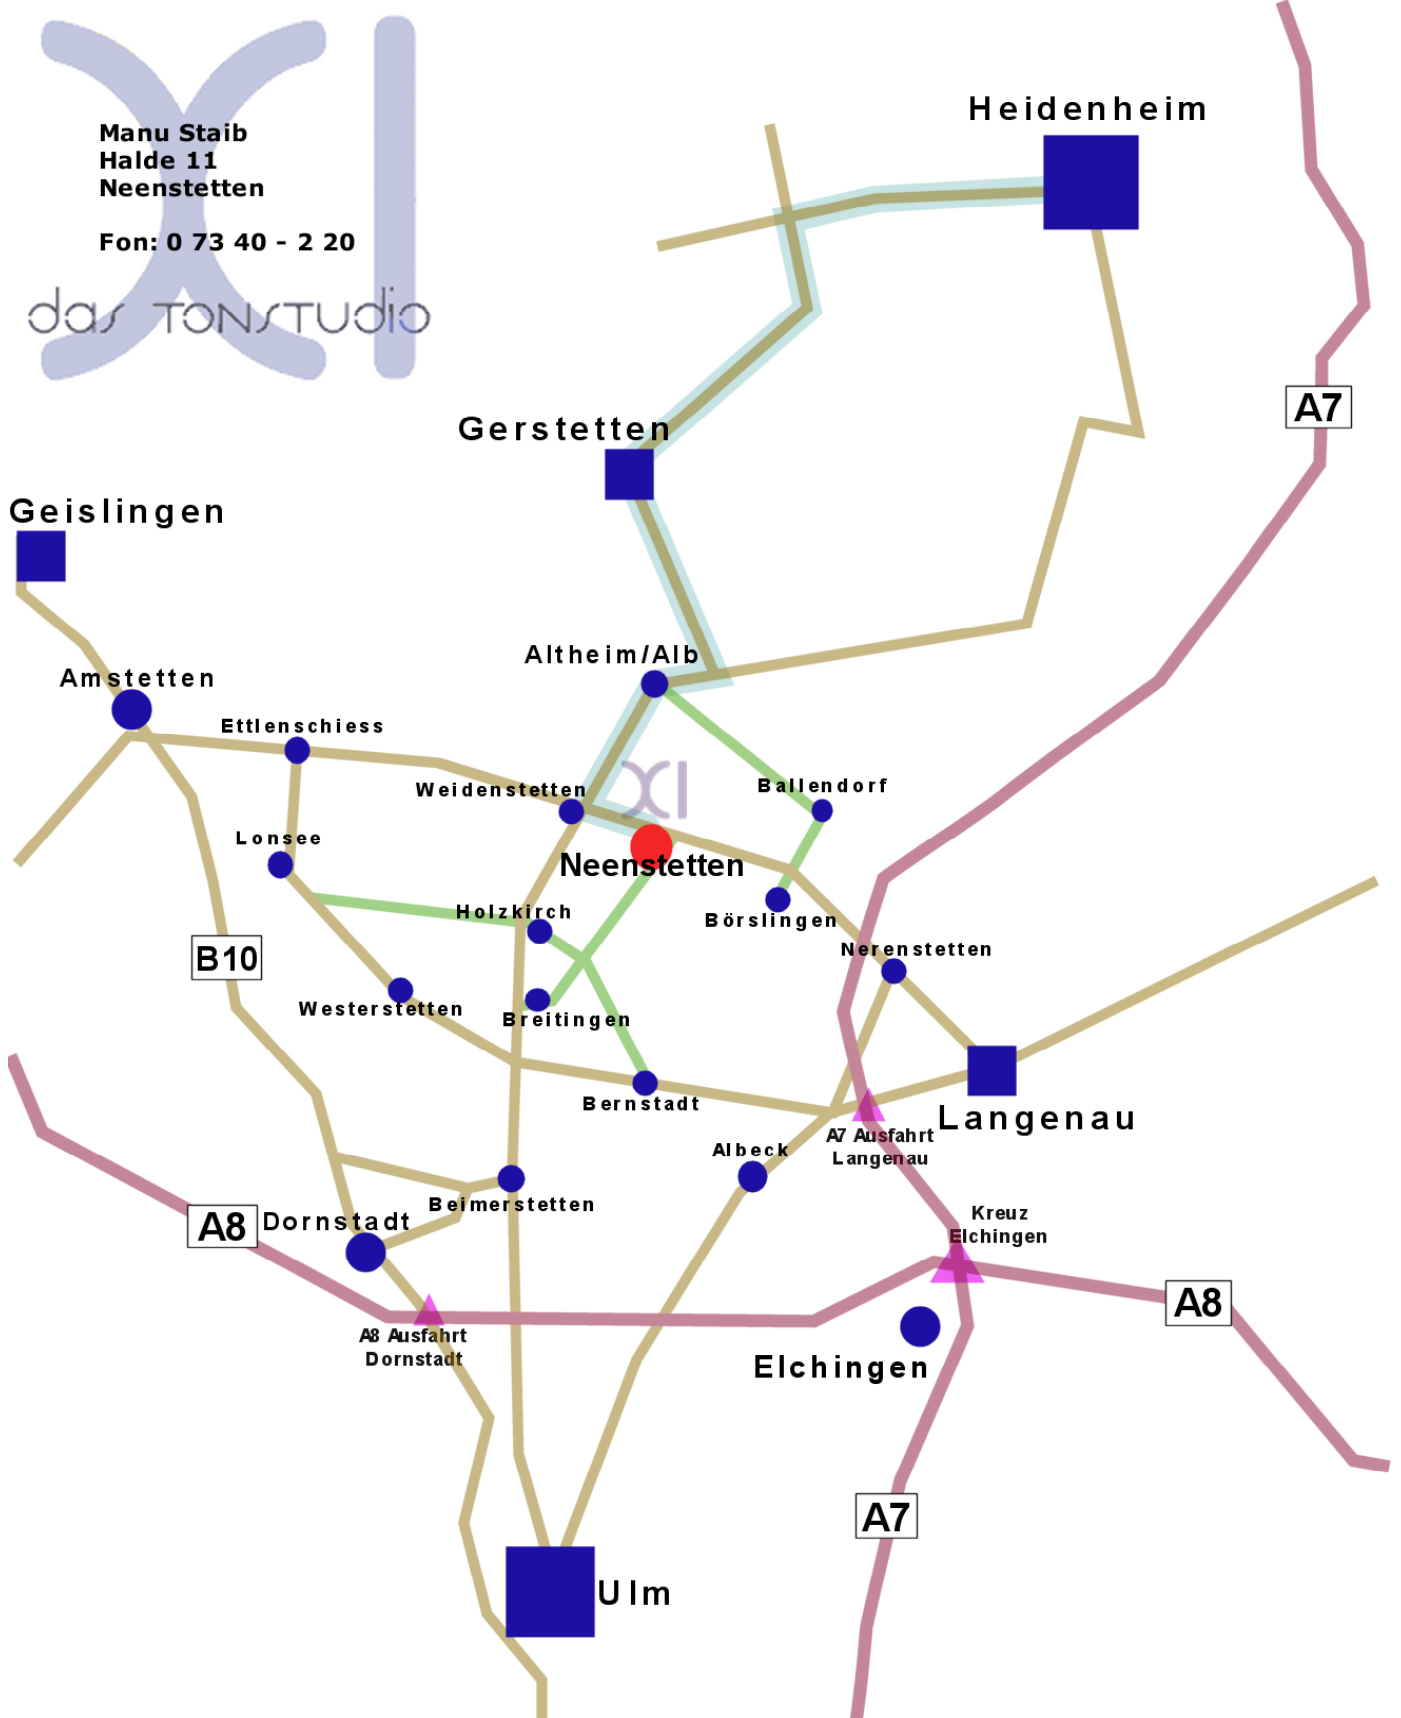

Manu Staib
Halde 11
Neenstetten

Fon: 0 73 40 - 2 20

das TONSTUDIO

von Heidenheim/Gerstetten

in Gerstetten die Ausfahrt Richtung Altheim/Alb
der Straße (mit angemessener Vorsicht) folgen bis nach Altheim/Alb
in Alheim der Straße folgen und nach Weidenstetten weiterfahren
in Weidenstetten nach dem Ortsschild links Richtung Neenstetten
bei den Hügelhäusern rechts nach Neenstetten
die nächste Möglichkeit links in die Halde/Sonnenhalde
auf der unteren Straße das zweitletzte Haus links
Parkmöglichkeit auf dem Schotterplatz gegenüber