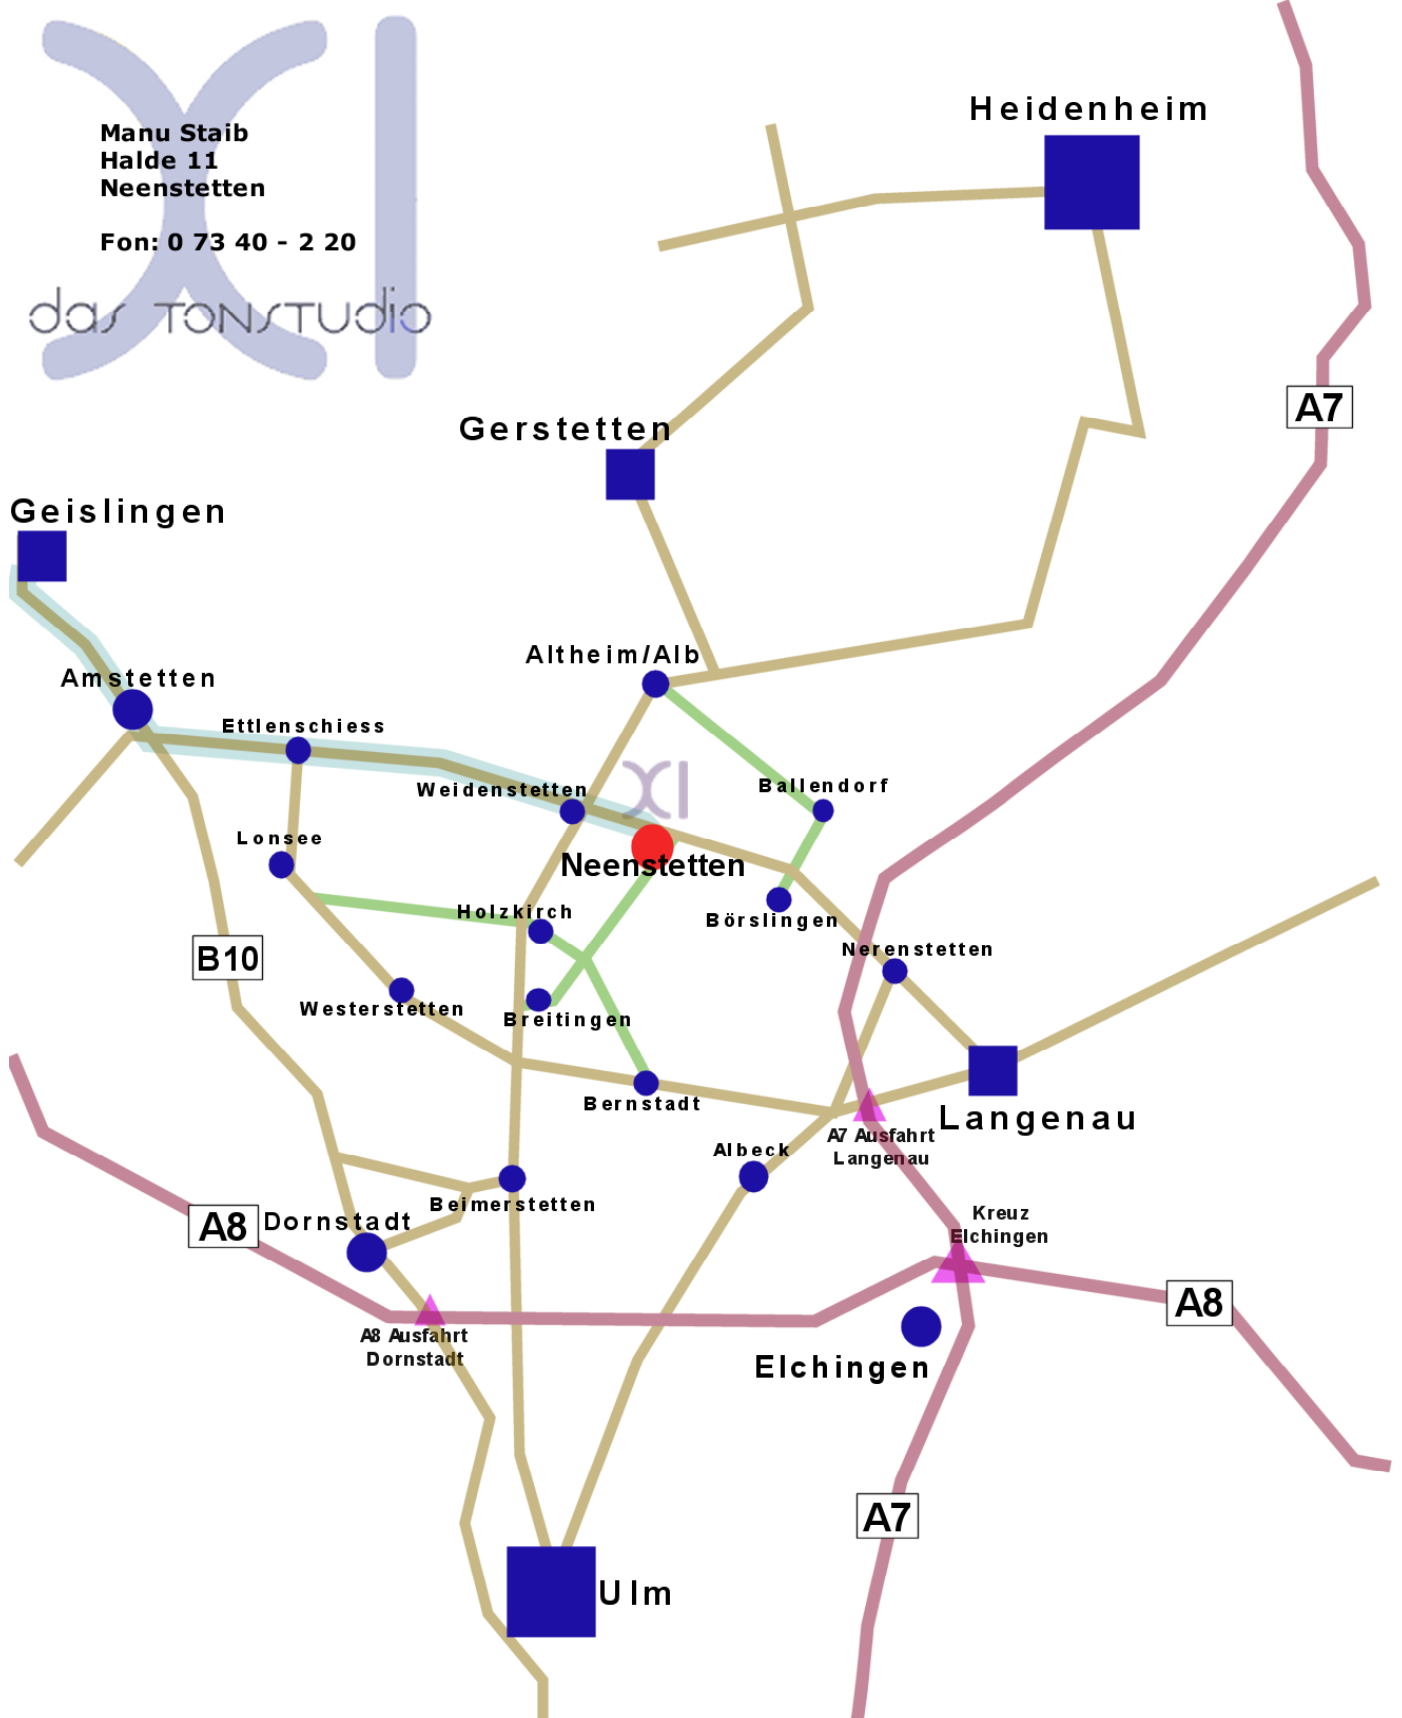

Manu Staib
Halde 11
Neenstetten

Fon: 0 73 40 - 2 20

das TONSTUDIO

von Geislingen/B10 Ausfahrt Amstetten

in Amstetten (Bahnhof) die B10 verlassen Richtung Ettlenschiess/Langenau
Ettlenschiess durchfahren in Richtung Weidenstetten
in Weidenstetten geradeaus nach Neenstetten
bei den Hühelhäusern rechts nach Neenstetten
die nächste Möglichkeit links in die Halde/Sonnenhalde
auf der unteren Straße das zweitletzte Haus links
Parkmöglichkeit auf dem Schotterplatz gegenüber